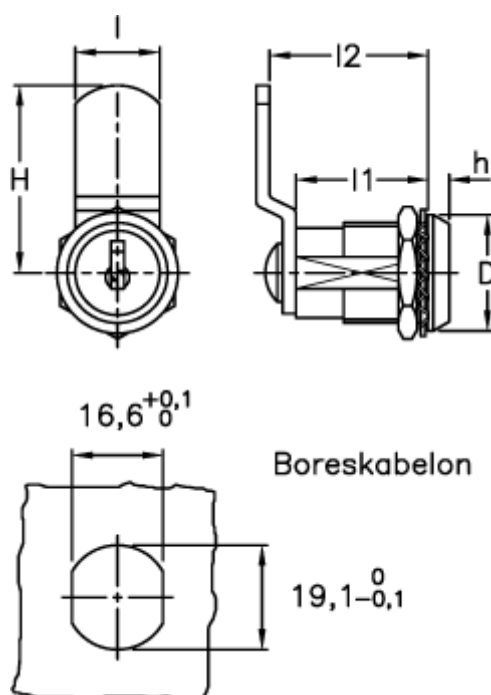

Varenummer: 2310421433  
Beskrivelse: E+G Pallås m/nøgle  
CS.16/36-21

## Mål

D = 23  
H = 35.5  
h = 5  
l = 16  
l1 = 16  
l2 = 21